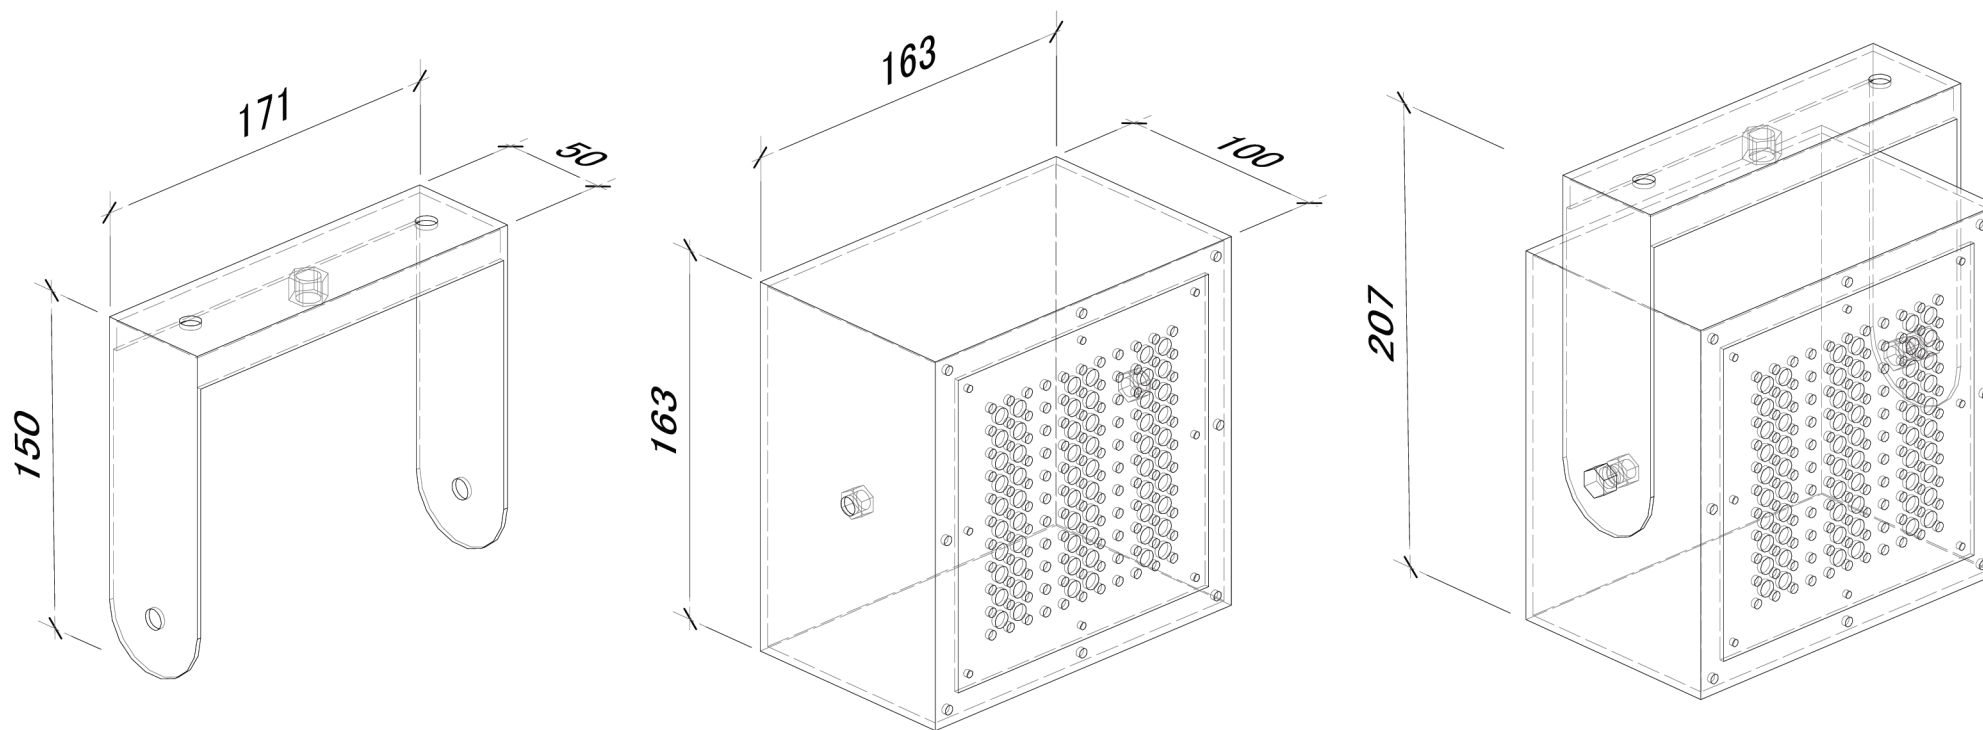

TELLER (HIT-S1001C)

定格入力	25W
最大入力	50W
SPL	86dB±3dB
周波数帯域	130Hz-13kHz
インピーダンス	8Ω
本体寸法	163mm × 163mm × 100mm(H×W×D)
重量	約 2.4kg

株式会社ドリーム <http://www.dream-pa.jp/>
〒223-0057 神奈川県横浜市港北区新羽町 1694-1
TEL:045-531-5331 FAX:045-531-5339